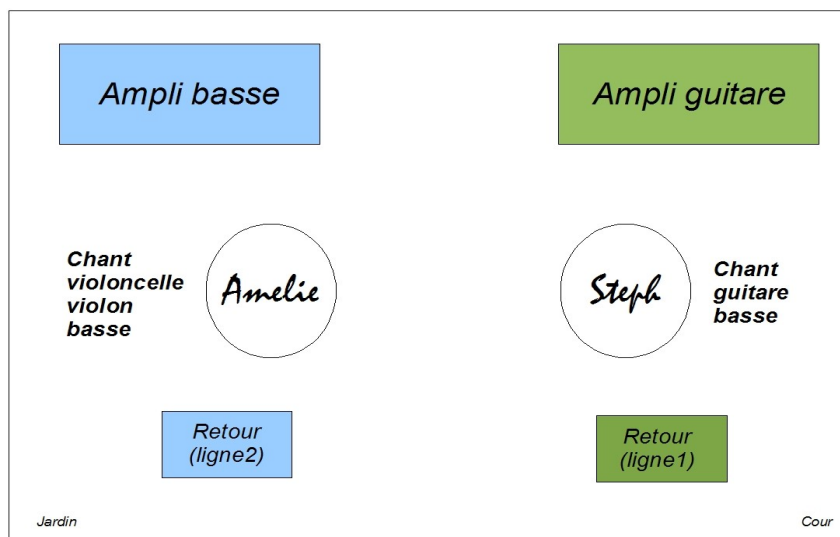

✓ Plan de scène:

✓ à Fournir par l'organisateur:

1 chaise/tabouret sans accoudoirs (si possible, éviter les chaises-baquets en plastique).
1 Prise de courant côté cour et 1 prise de courant côté jardin, accessible sur scène.
2 multiprises.

✓ **Contact ingé-son:** Bertrand 06 81 17 87 70 **e-mail:** bmaia@no-log.org